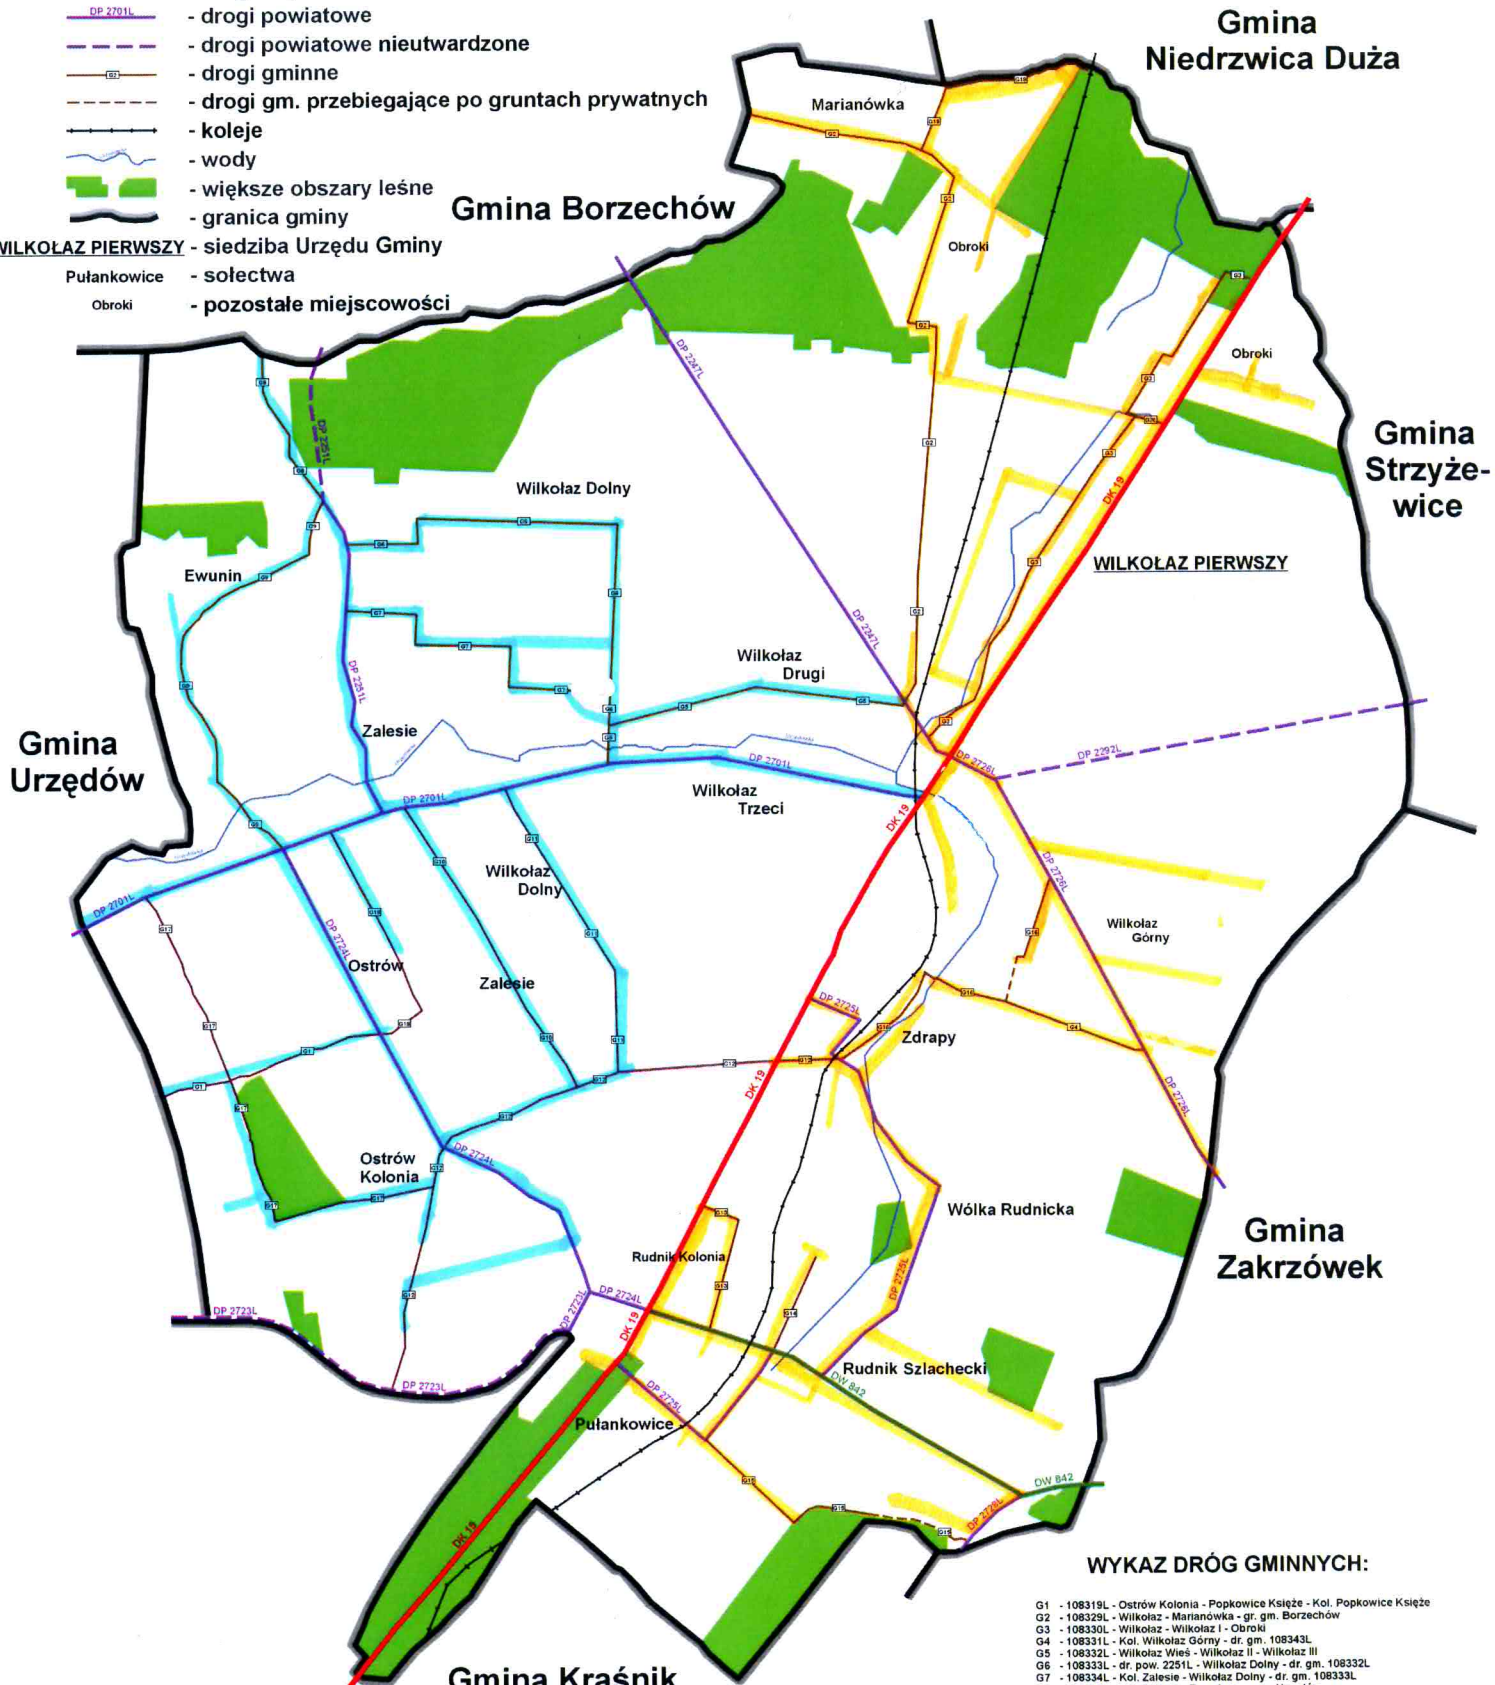

MAPA DRÓG GMINY WILKOŁAZ

LEGENDA

- DK 19 - drogi krajowe
- DW 842 - drogi wojewódzkie
- DP 2701L - drogi powiatowe
- - drogi powiatowe nieutwardzone
- - drogi gminne
- - - - drogi gm. przebiegające po gruntach prywatnych
- - koleje
- - wody
- - większe obszary leśne
- - granica gminy
- **WILKOŁAZ PIERWSZY** - siedziba Urzędu Gminy
- **Pałankowice** - sołectwa
- **Obroki** - pozostałe miejscowości

WYKAZ DRÓG GMINNYCH:

- trasa dn. 10.04.2014r.

- trasa dn. 09.04.2014r.